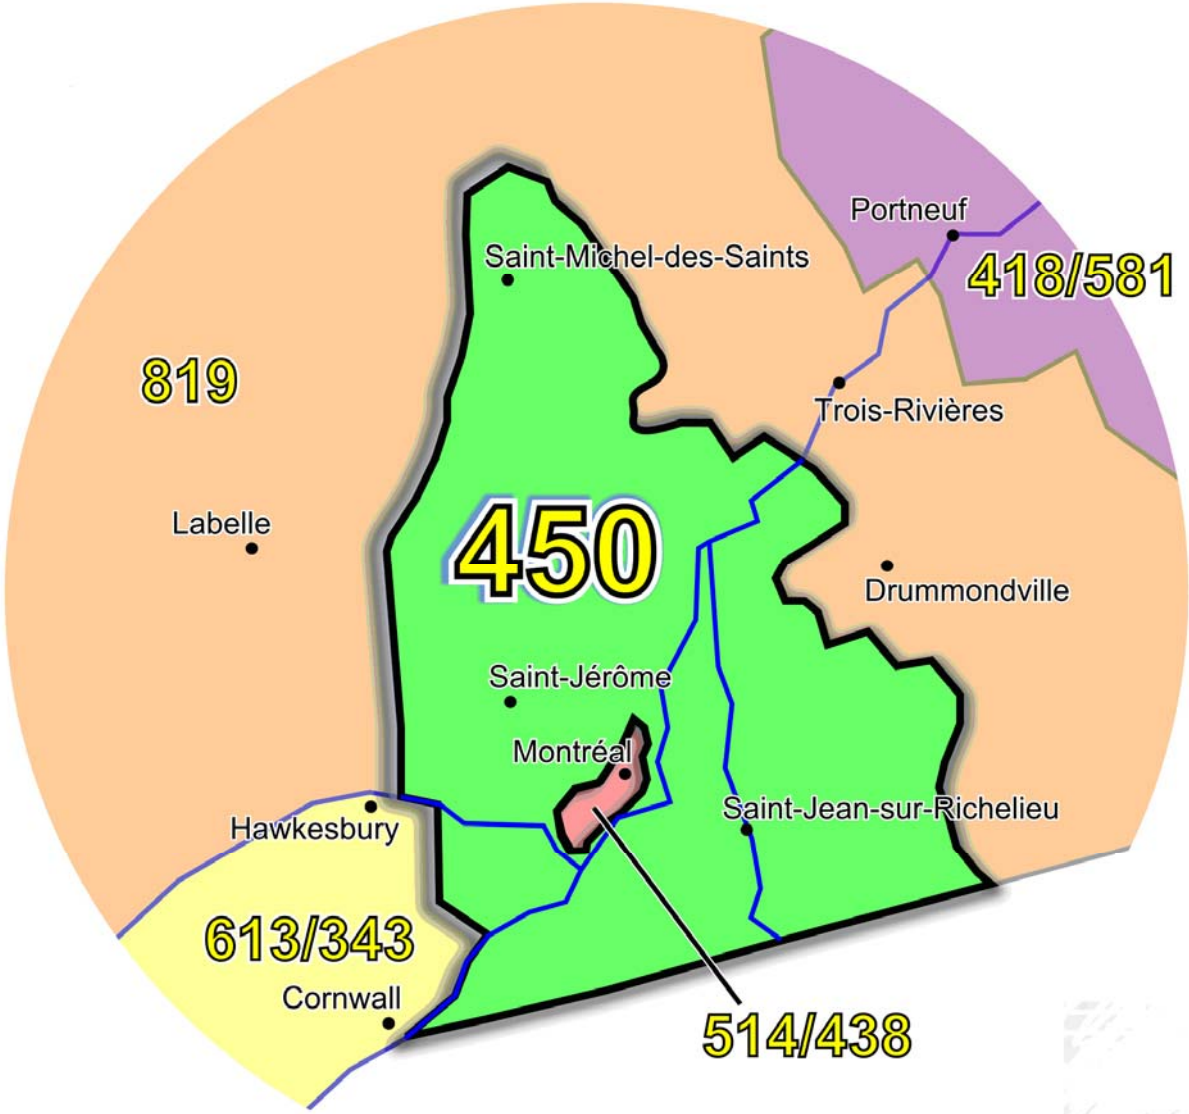

Map of the NPA 450 area
(After relief the NPA 450 area will be the NPA 450/579 area)