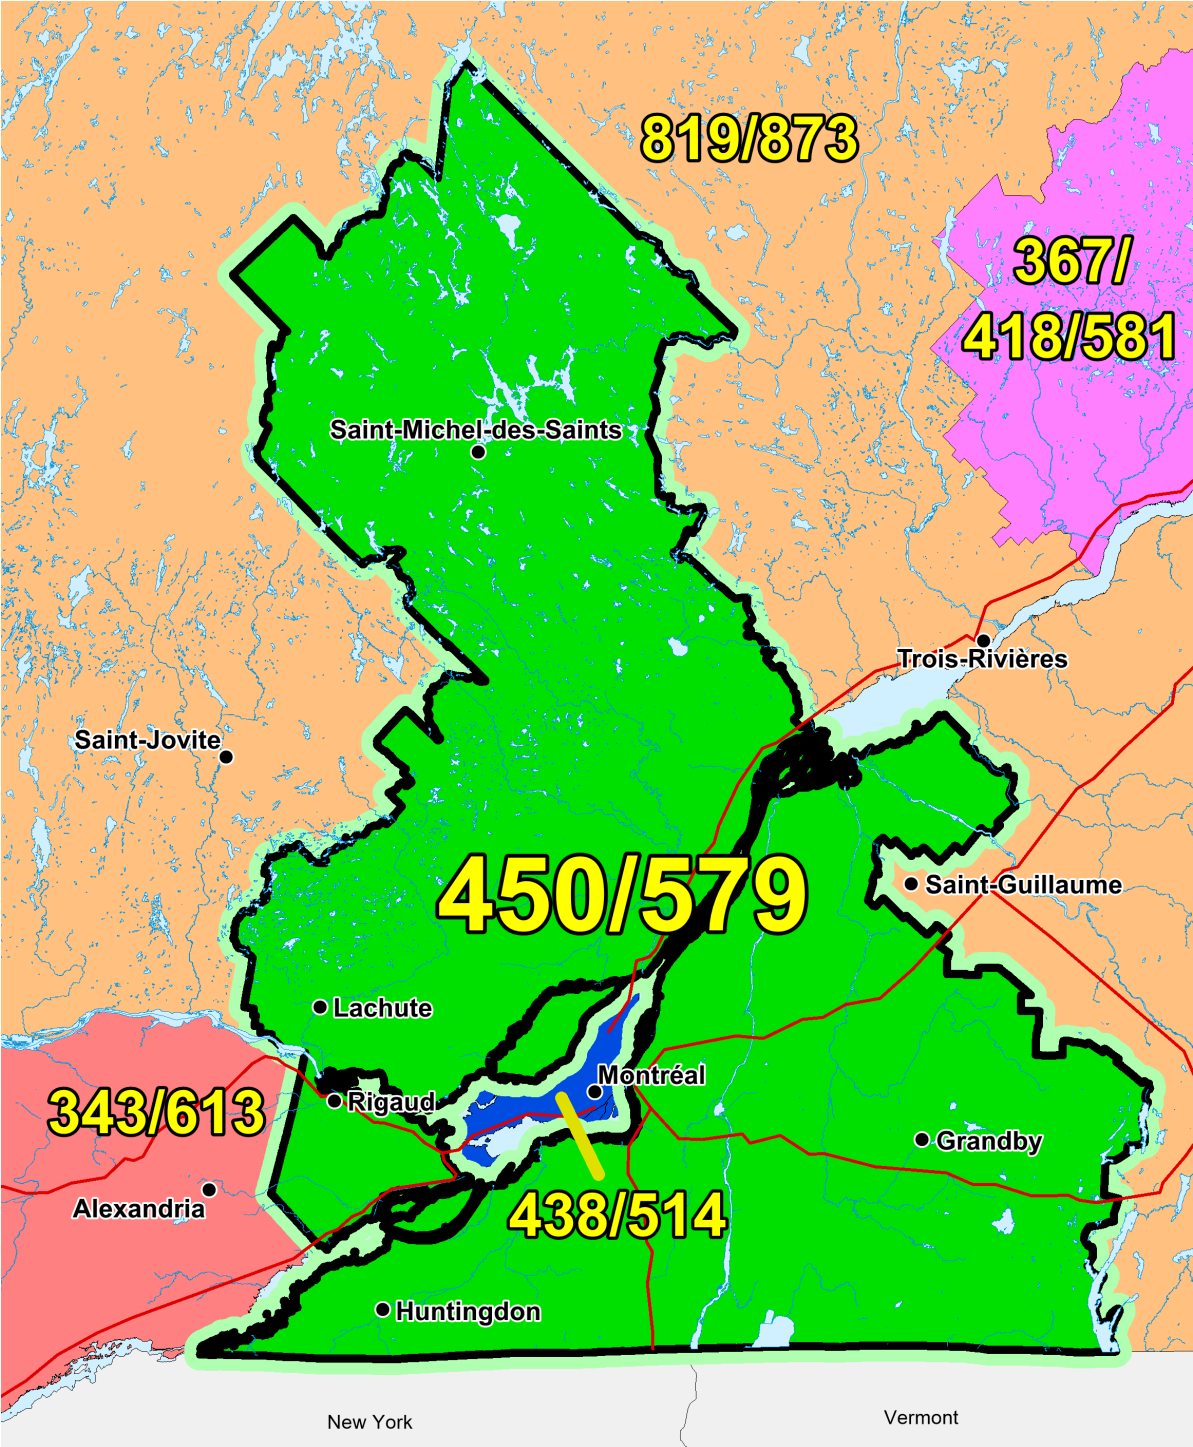

Attachment 1

Map of the 450/579 area
(After relief the NPA 450/579 area will be the NPA 354/450/579 area)